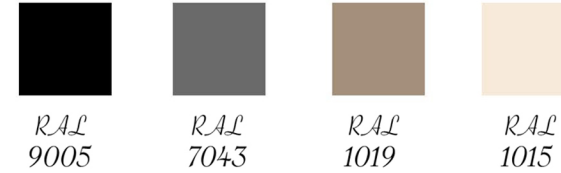

## Safe/Drawer colour